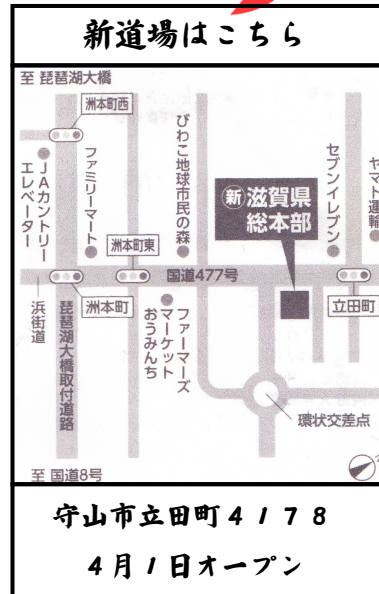

新総本部のご案内

新道場はこちら